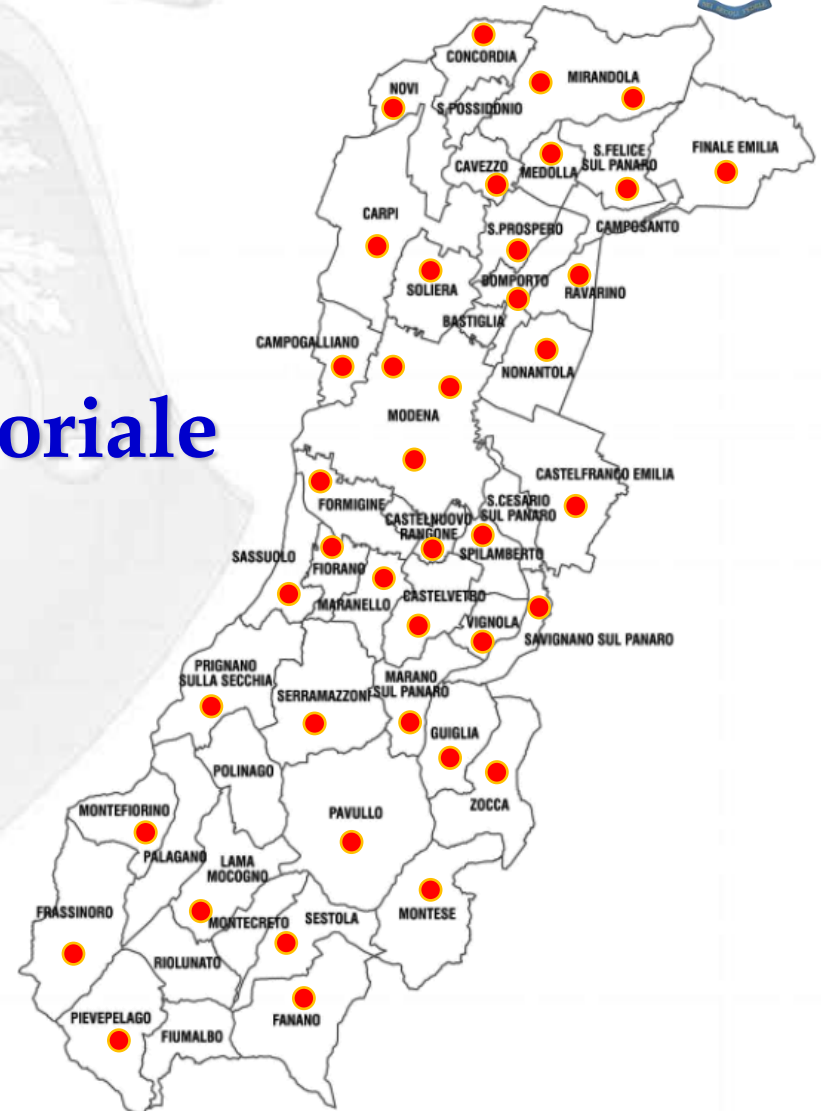

Organizzazione Territoriale Arma dei Carabinieri